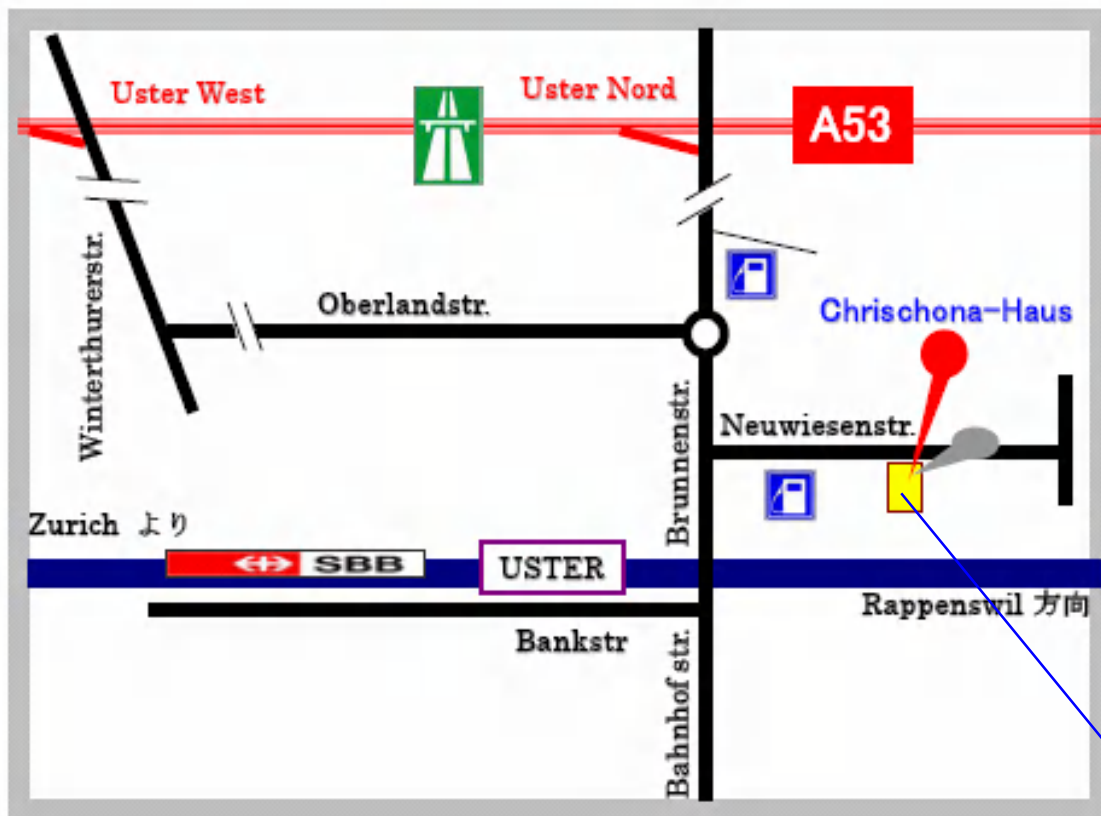

スイス日本語福音キリスト教会

スイス鉄道 (SSB) Uster駅から 教会への行きかた

チューリッヒ方面からお越しの方はチューリッヒから S5番で 15 分、Uster 駅で下車。Bahnhofstrasse に出て、踏み切りを渡り、2本目を右折、Neuwiesenstrasse を約100m。Chrischona-Haus 奥の入り口からお入り下さい。ホームページ <http://jeg.meielisalp.ch> もご覧ください。

このような建物：Chrischona-Haus (クリスチャーナハウス) が右手に見えます。

右奥の入り口からお入り下さい。住所：Neuwiesenstrasse 10, 8610 Uster (ウスター)